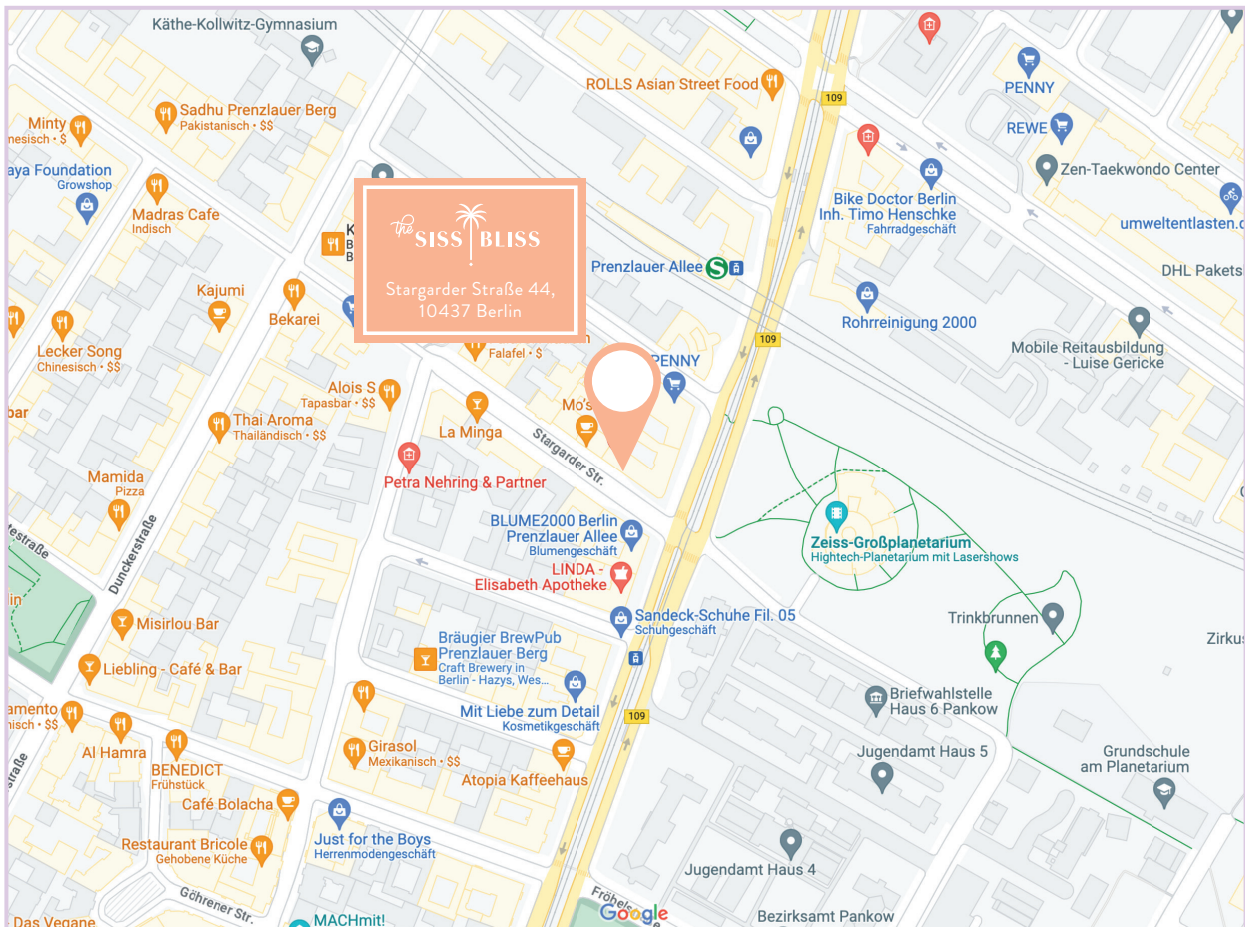

Hey,
wir freuen uns, Euch in unserem wunderschönen neuen Showroom begrüßen zu dürfen! Damit Eure Ankunft entspannt ist, hier unsere Hinweise zum Auffinden des Standorts. Die Adresse lautet: **Stargarder Straße 44 in 10437 Berlin.**

Nächstgelegener Bahnhof ist der S-Bahnhof Prenzlauer Allee (S41/S42), sowie die Tramstationen Fröbelstraße (M2) und Prenzlauer Allee/Danziger Straße (M10). Wir befinden uns direkt links neben einer Sparkassenfiliale. Klingelt bitte bei der Hausnummer 44 und wir lassen Euch mit einem Lächeln rein! Wir freuen uns Euch in unserem Showroom willkommen zu heißen! Kontaktiert uns gern bei Fragen oder Wünschen via E-Mail auch unter **hello@thesissbliss.com** oder telefonisch unter **+49 30 232 554 300**.